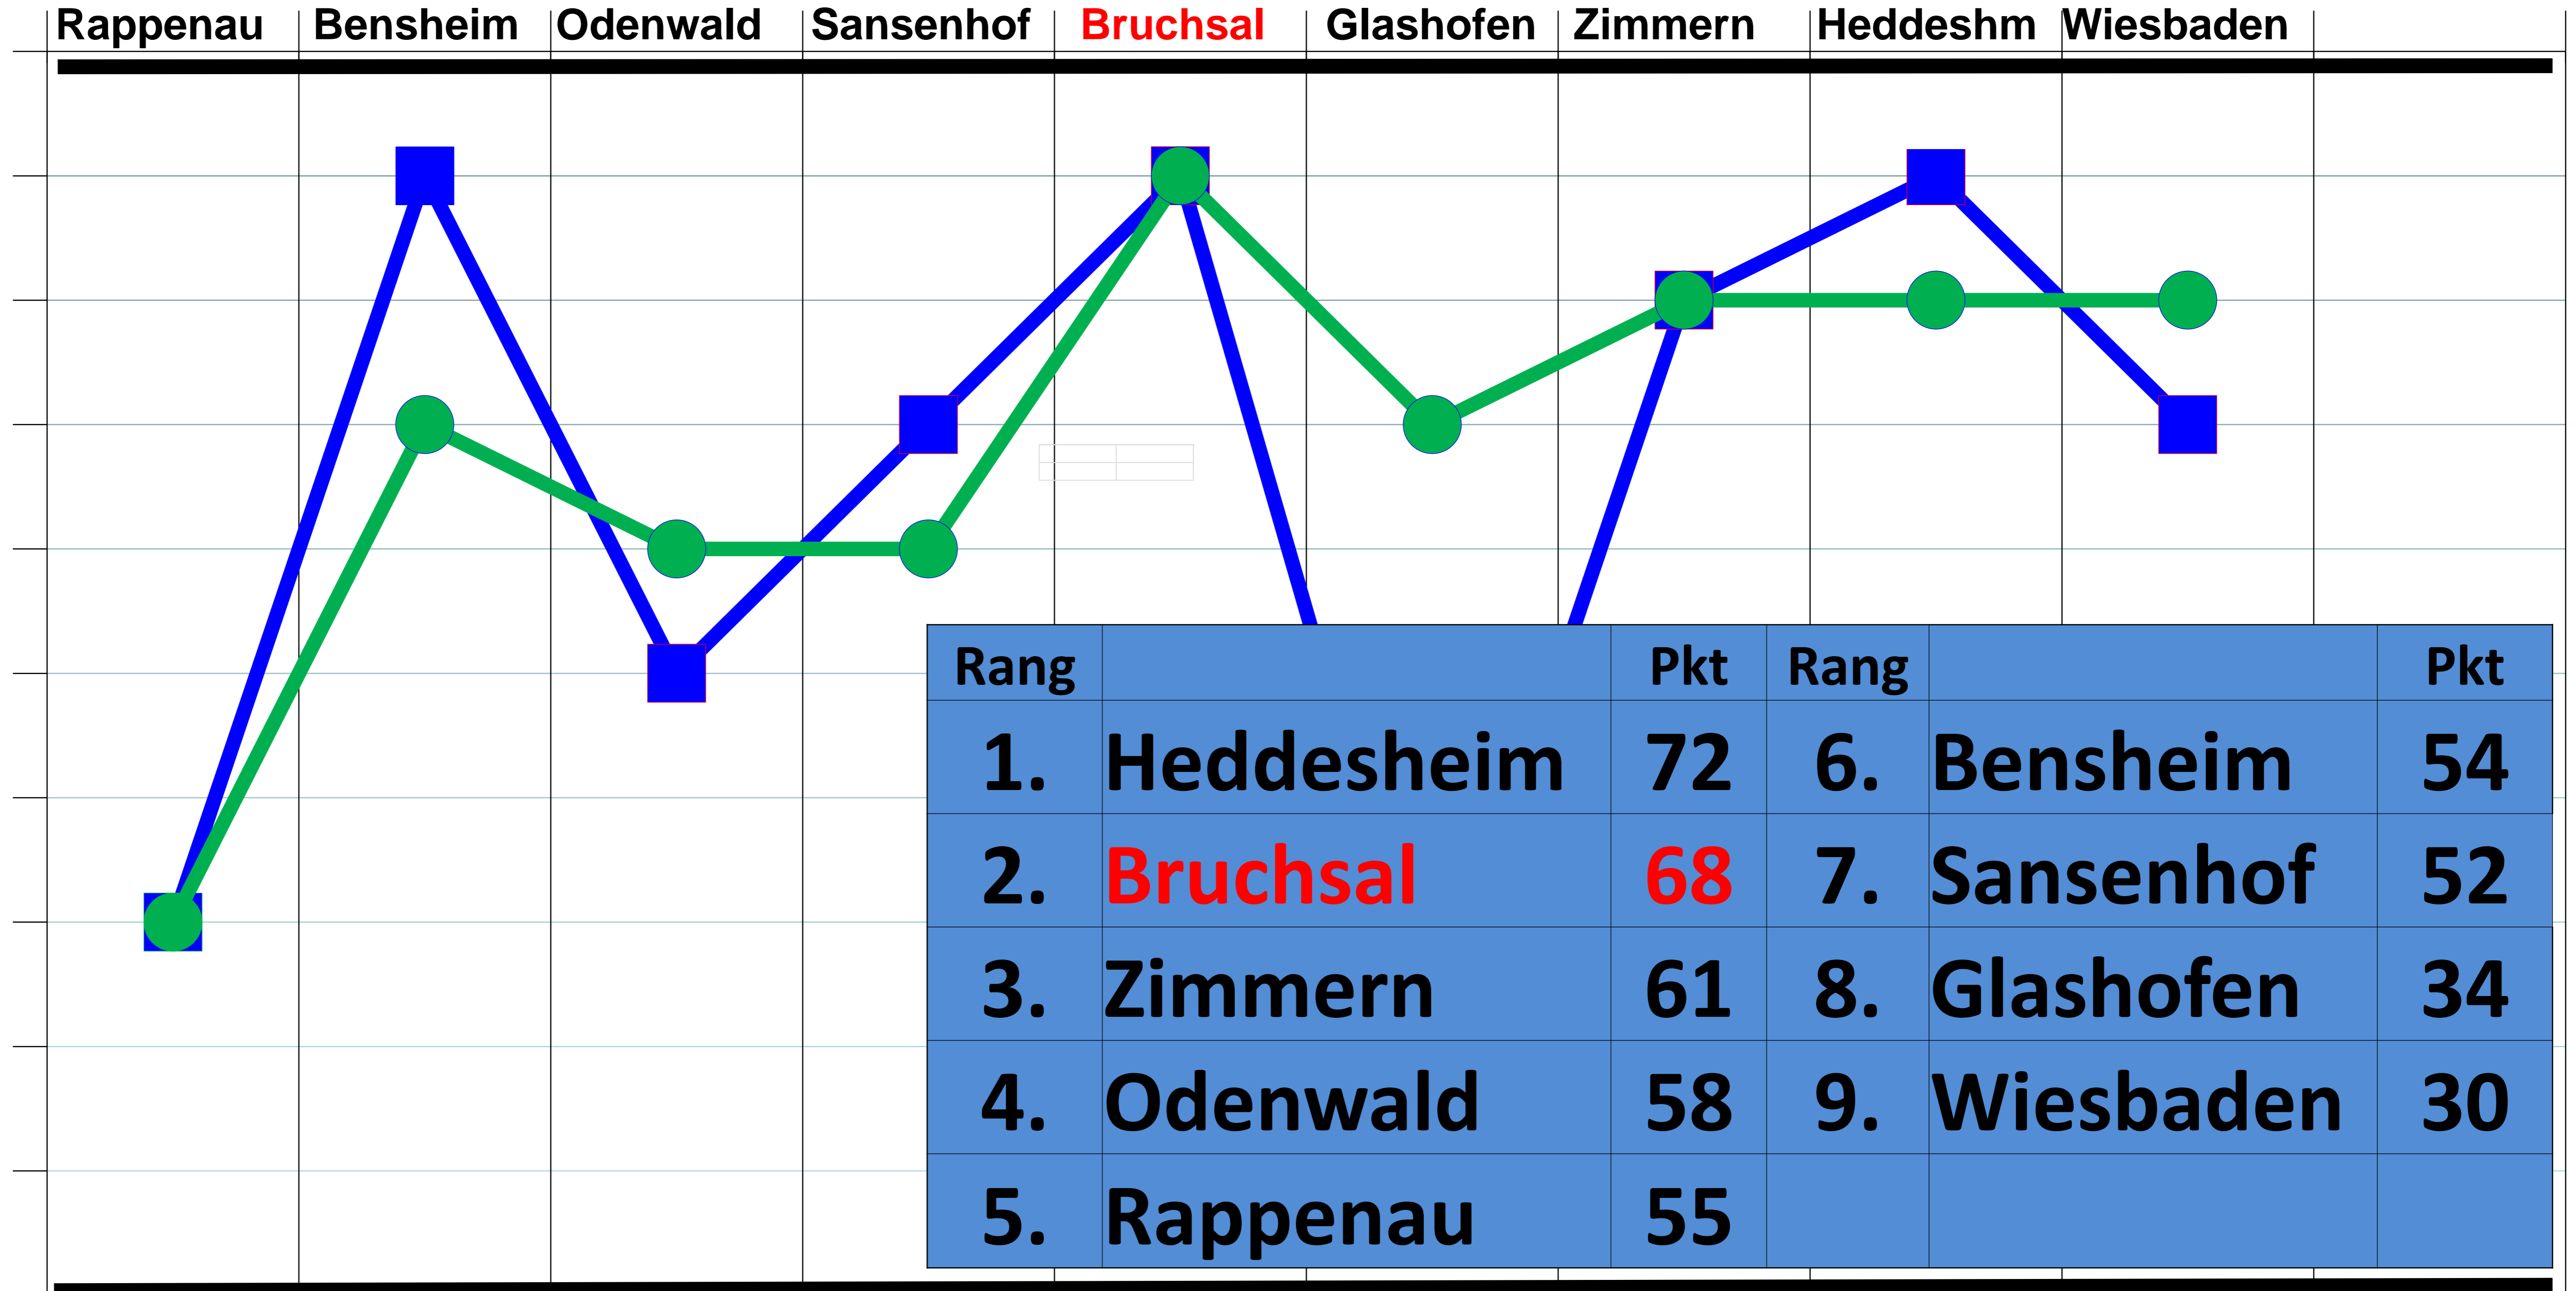

SWDS-Runde 2019

VIZEMEISTER 2019 GC BRUCHSAL

Spieltag 4.6. 18.6. 2.7. 16.7. **1.8.** 13.8. 27.8. 5.9. 19.9.

Rappenau Bensheim Odenwald Sansenhof **Bruchsal** Glashofen Zimmern Heddeshm Wiesbaden

Tabellenplatz GCB

1
2
3
4
5
6
7
8
9
10

■ Ergebnis des Spieltages
 ● Tabellenstand